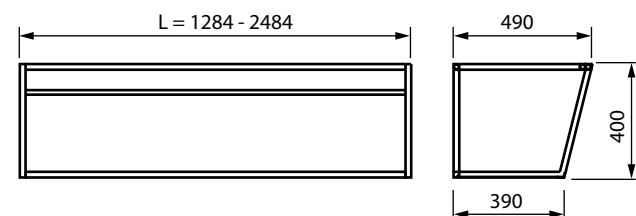

ARUBA · EMICO

RUČNĚ VYRÁBĚNÁ UMYVADLA NA MÍRU

ARUBA

X, Y, Z = min.115 mm
U = umyvadlo 615 mm/532 mm

Aruba podpěrná konstrukce

WA03451
 umyvadlová
 výpust
 Click Clack
 bílá mat

X, Y, Z = min.115 mm
U = umyvadlo 615 mm/532 mm

Umístění límce

WA03451
 umyvadlová
 výpust
 Click Clack
 bílá mat

30386
 podpěrná
 konzole

**Vzorník barev
pracovních desek
ROCKSTONE Solid surface**

umyvadlová mísa pouze v bílá mat (Glacier white)

0101 Glacier white