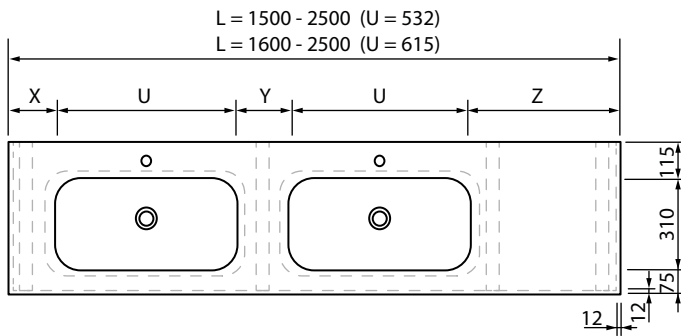

ARUBA · EMICO

RUČNĚ VYRÁBĚNÁ UMYVADLA NA MÍRU

ARUBA

X, Y, Z = min.115 mm
U = umyvadlo 615 mm/532 mm

Aruba podpěrná konstrukce

WA03451
 umyvadlová
 výpust
 Click Clack
 bílá mat

X, Y, Z = min.115 mm
U = umyvadlo 615 mm/532 mm

Umístění límce

WA03451
 umyvadlová
 výpust
 Click Clack
 bílá mat

30386
 podpěrná
 konzole

**Vzorník barev
pracovních desek
ROCKSTONE Solid surface**

umyvadlová mísa pouze v bílá mat (Glacier white)

0101 Glacier white