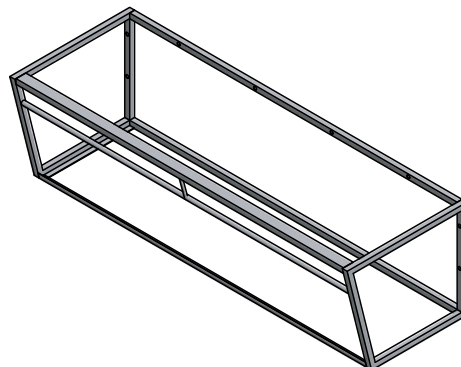

ARUBA · EMICO

RUČNĚ VYRÁBĚNÁ UMYVADLA NA MÍRU

ARUBA

X, Y, Z = min.115 mm
U = umyvadlo 615 mm/532 mm

Aruba podpěrná konstrukce

WA03451
 umyvadlová
 výpust
 Click Clack
 bílá mat

X, Y, Z = min.115 mm
U = umyvadlo 615 mm/532 mm

Umístění límce

WA03451
 umyvadlová
 výpust
 Click Clack
 bílá mat

30386
 podpěrná
 konzole

**Vzorník barev
pracovních desek
ROCKSTONE Solid surface**

umyvadlová mísa pouze v bílá mat (Glacier white)

0101 Glacier white