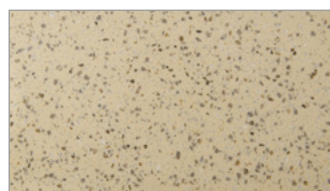

Umístění límce

WA03451
 umyvadlová
 výpust
 Click Clack
 bílá mat

30386
 podpěrná
 konzole

**Vzorník barev
pracovních desek
ROCKSTONE Solid surface**

umyvadlová mísa pouze v bílá mat (Glacier white)

0101 Glacier white

0854 Monsoon

0683 Shining grey

4033 Concrete

0701 Platinum

0201 Midnight

0548 Rare rock

2055 Terra

0119 Bone

0798 Jasmine white

1077 Custard

0503 Matterhorn