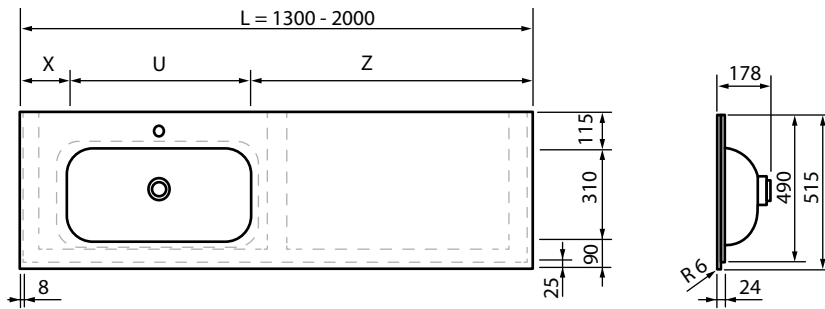

ARUBA · EMICO

RUČNĚ VYRÁBĚNÁ UMYVADLA NA MÍRU

ARUBA

X, Y, Z = min.115 mm
U = umyvadlo 615 mm/532 mm

Aruba podpěrná konstrukce

WA03451
 umyvadlová
 výpust
 Click Clack
 bílá mat

X, Y, Z = min.115 mm
U = umyvadlo 615 mm/532 mm

Umístění límce

WA03451
 umyvadlová
 výpust
 Click Clack
 bílá mat

30386
 podpěrná
 konzole

**Vzorník barev
pracovních desek
ROCKSTONE Solid surface**

umyvadlová mísa pouze v bílá mat (Glacier white)

0101 Glacier white