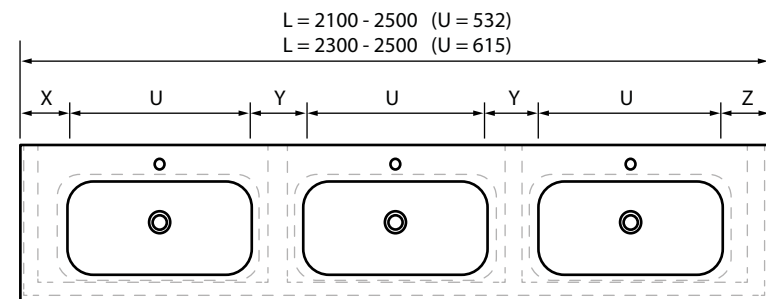

ARUBA · EMICO

RUČNĚ VYRÁBĚNÁ UMYVADLA NA MÍRU

ARUBA

X, Y, Z = min.115 mm
U = umyvadlo 615 mm/532 mm

Aruba podpěrná konstrukce

WA03451
 umyvadlová
 výpust
 Click Clack
 bílá mat

X, Y, Z = min.115 mm
U = umyvadlo 615 mm/532 mm

Umístění límce

WA03451
 umyvadlová
 výpust
 Click Clack
 bílá mat

30386
 podpěrná
 konzole

**Vzorník barev
pracovních desek
ROCKSTONE Solid surface**

umyvadlová mísa pouze v bílá mat (Glacier white)

0101 Glacier white