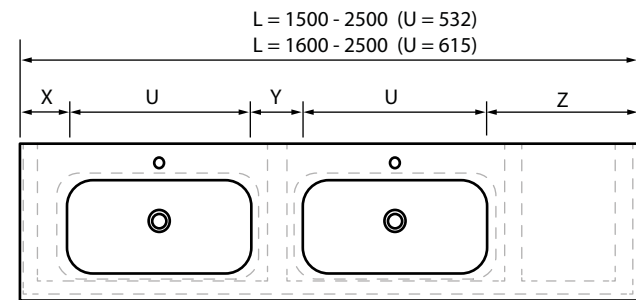

ARUBA · EMICO

RUČNĚ VYRÁBĚNÁ UMYVADLA NA MÍRU

ARUBA

X, Y, Z = min.115 mm
U = umyvadlo 615 mm/532 mm

Aruba podpěrná konstrukce

WA03451
 umyvadlová
 výpust
 Click Clack
 bílá mat

X, Y, Z = min.115 mm
U = umyvadlo 615 mm/532 mm

Umístění límce

WA03451
 umyvadlová
 výpust
 Click Clack
 bílá mat

30386
 podpěrná
 konzole

**Vzorník barev
pracovních desek
ROCKSTONE Solid surface**

umyvadlová mísa pouze v bílá mat (Glacier white)

0101 Glacier white