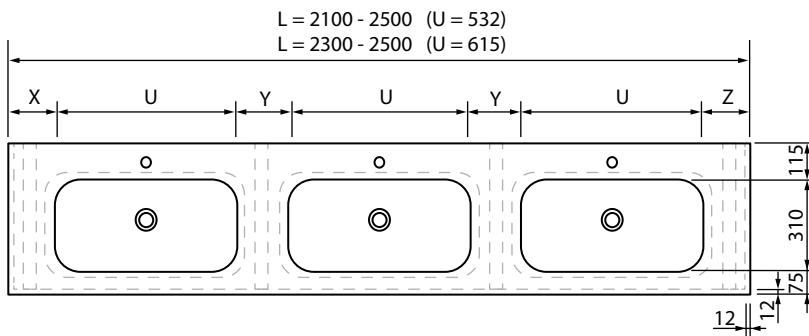

ARUBA · EMICO

RUČNĚ VYRÁBĚNÁ UMYVADLA NA MÍRU

ARUBA

X, Y, Z = min.115 mm
U = umyvadlo 615 mm/532 mm

Aruba podpěrná konstrukce

WA03451
 umyvadlová
 výpust
 Click Clack
 bílá mat

X, Y, Z = min.115 mm
U = umyvadlo 615 mm/532 mm

Umístění límce

WA03451
 umyvadlová
 výpust
 Click Clack
 bílá mat

30386
 podpěrná
 konzole

**Vzorník barev
pracovních desek
ROCKSTONE Solid surface**

umyvadlová mísa pouze v bílá mat (Glacier white)

0101 Glacier white