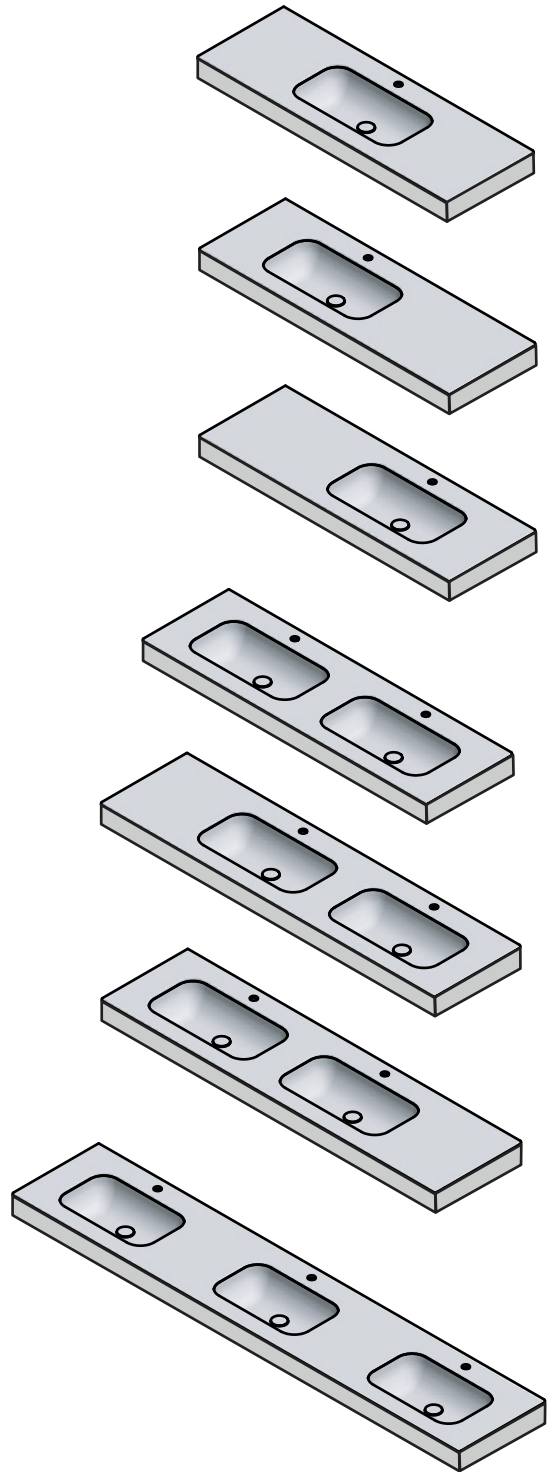

ARUBA · EMICO

RUČNĚ VYRÁBĚNÁ UMYVADLA NA MÍRU

ARUBA

X, Y, Z = min.115 mm
U = umyvadlo 615 mm/532 mm

Aruba podpěrná konstrukce

WA03451
 umyvadlová
 výpust
 Click Clack
 bílá mat

X, Y, Z = min.115 mm
U = umyvadlo 615 mm/532 mm

Umístění límce

WA03451
 umyvadlová
 výpust
 Click Clack
 bílá mat

30386
 podpěrná
 konzole

**Vzorník barev
pracovních desek
ROCKSTONE Solid surface**

umyvadlová mísa pouze v bílá mat (Glacier white)

0101 Glacier white

0854 Monsoon

0683 Shining grey

4033 Concrete

0701 Platinum

0201 Midnight

0548 Rare rock

2055 Terra

0119 Bone