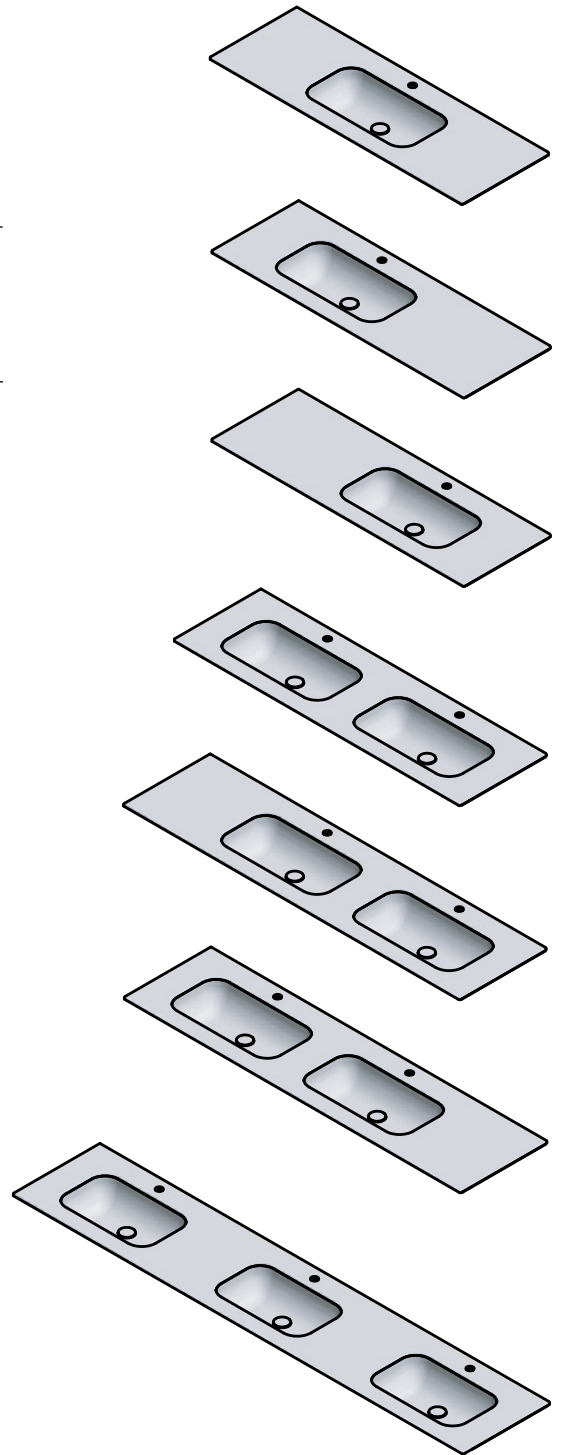

ARUBA · EMICO

RUČNĚ VYRÁBĚNÁ UMYVADLA NA MÍRU

ARUBA

X, Y, Z = min.115 mm
U = umyvadlo 615 mm/532 mm

Aruba podpěrná konstrukce

WA03451
 umyvadlová
 výpust
 Click Clack
 bílá mat

X, Y, Z = min.115 mm
U = umyvadlo 615 mm/532 mm

Umístění límce

WA03451
 umyvadlová
 výpust
 Click Clack
 bílá mat

30386
 podpěrná
 konzole

**Vzorník barev
pracovních desek
ROCKSTONE Solid surface**

umyvadlová mísa pouze v bílá mat (Glacier white)

0101 Glacier white

0854 Monsoon

0683 Shining grey

4033 Concrete

0701 Platinum

0201 Midnight

0548 Rare rock

2055 Terra

0119 Bone