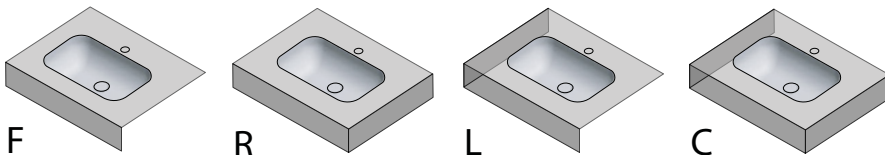

ARUBA · EMICO

RUČNĚ VYRÁBĚNÁ UMYVADLA NA MÍRU

ARUBA

X, Y, Z = min.115 mm
U = umyvadlo 615 mm/532 mm

Aruba podpěrná konstrukce

WA03451
 umyvadlová
 výpust
 Click Clack
 bílá mat

X, Y, Z = min.115 mm
U = umyvadlo 615 mm/532 mm

Umístění límce

WA03451
 umyvadlová
 výpust
 Click Clack
 bílá mat

30386
 podpěrná
 konzole

**Vzorník barev
pracovních desek
ROCKSTONE Solid surface**

umyvadlová mísa pouze v bílá mat (Glacier white)

0101 Glacier white