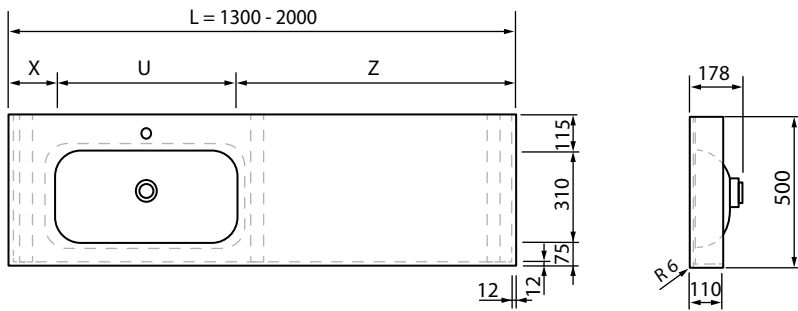

ARUBA · EMICO

RUČNĚ VYRÁBĚNÁ UMYVADLA NA MÍRU

ARUBA

X, Y, Z = min.115 mm
U = umyvadlo 615 mm/532 mm

Aruba podpěrná konstrukce

WA03451
 umyvadlová
 výpust
 Click Clack
 bílá mat

X, Y, Z = min.115 mm
U = umyvadlo 615 mm/532 mm

Umístění límce

WA03451
 umyvadlová
 výpust
 Click Clack
 bílá mat

30386
 podpěrná
 konzole

**Vzorník barev
pracovních desek
ROCKSTONE Solid surface**

umyvadlová mísa pouze v bílá mat (Glacier white)

0101 Glacier white